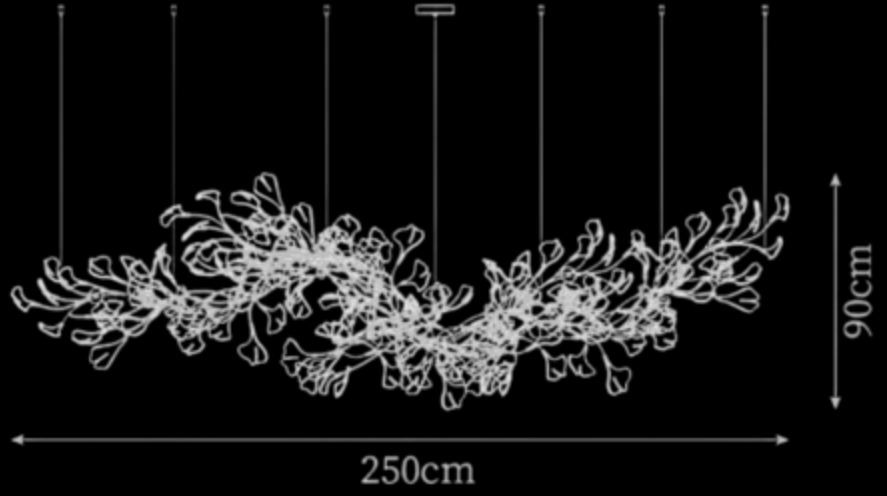

Bloom · Scandent · 225 Bloom · Scandent · 150 Bloom · Scandent · 105

Bloom · Conical · 105

Bloom · Conical · 85

Bloom · Conical · 40

Bloom · Blanket · 200

Bloom · Blanket · 100

Bloom · Blanket · 9

Bloom · Blanket · 60

AMJ
XIAOXIA
 Innovation + Masterpiece + Craftsmanship

AMJ
XIAOXIA
Innovation + Masterpiece + Craftsmanship

Diameter (cm)	Height, H1/H2 (cm)	Number of pendants, flowers/birds (pcs)
110	115/120	265/4
90	100/115	144/3
70	80/90	104/3